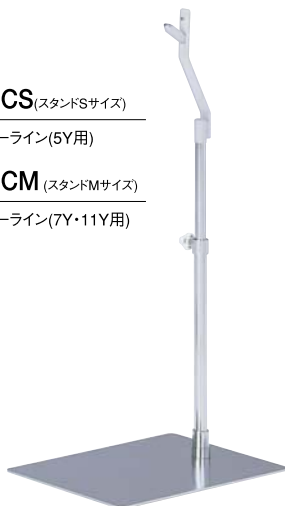

Children

ウエストリフトトルソ

KBシリーズ

扱いやすさで大好評のウエストリフトシリーズ。子供用の登場です。

3 KB21-A31V-7Y (スタンド別売)

リアルアーム

5 KB21-A31V-5Y (スタンド別売)

リアルアーム

4 PP28CM (スタンドMサイズ)

ヘアライン

6 PP28CS (スタンドSサイズ)

ヘアライン

1 KB21-A31V-11Y (スタンド別売)

リアルアーム

2 PP28CM (スタンドMサイズ)

ヘアライン

7 PP28CS (スタンドSサイズ)

ヘアライン(5Y用)

PP28CM (スタンドMサイズ)

ヘアライン(7Y・11Y用)

ウエストリフトトルソ全身 サイズ

KB21.KB11サイズ ①③⑤⑧⑩⑫⑭⑯⑰⑲ cm

| サイズ | 服サイズ | B | W | H | SW (肩幅) | HE |
|-----|------|----|----|----|------------|-----|
| 5Y | 110 | 57 | 50 | 58 | 29 | 95 |
| 7Y | 120 | 59 | 52 | 62 | 30 | 106 |
| 11Y | 140 | 69 | 58 | 71 | 35 | 124 |

●アイボリー塗装

5Yヘッド付 HE:110cm

7Yヘッド付 HE:120cm

11Yヘッド付 HE:140cm

8 KB21-G7-A7V-11Y
(スタンド別売)
 アイボリーアーム
9 PP28CM (スタンドMサイズ)
 ヘアライン

10 KB21-B7-A7V-11Y
(スタンド別売)
 アイボリーアーム
11 PP28CM (スタンドMサイズ)
 ヘアライン

12 KB21-G6-A7V-7Y
(スタンド別売)
 アイボリーアーム
13 PP28CM (スタンドMサイズ)
 ヘアライン