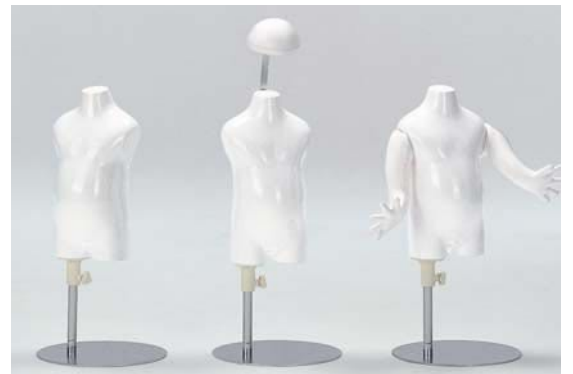

ベビートルソ

11 C9-S9-1Y

12 C9P-S9-1Y

13 CT9-A8-S9-1Y

□ソフトアーム