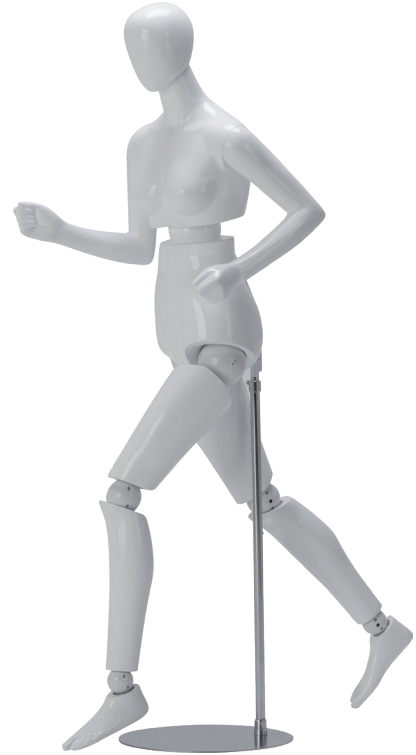

# New SUN Doll for Lady's

Body Size

※対応靴サイズ: 25cm ~

型番	B	W	H	SW	Foot Length	設定身長
SDF14	83	60	87	37	23	170

cm

SDF14-H4U-A7W (スタンド別)

Finish: 白艶有り塗装

SDM-ST(スタンド/スチールヘアライン)

SDF14-H4U-A43U (スタンド別)

Finish: 白艶有り塗装

SDM-ST(スタンド/スチールヘアライン)