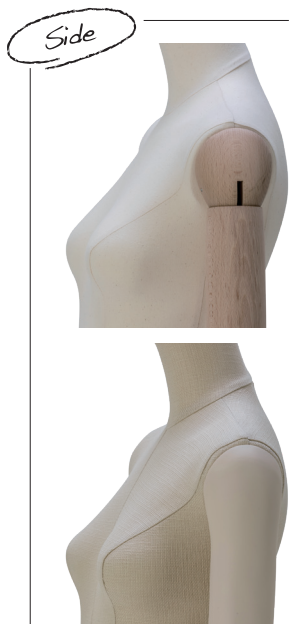

# Fabric Torso

Body Size

W ... Waist Lift Type

型番	サイズ	B	W	H	SW	設定身長
SBTF	7号	80	58	85	38	175

cm

W SBTF28-A16N (スタンド別)

Texture: キャンバス

PP29L (スタンド/強化ガラス)

Size: 380×420 t: 6mm

Side

W SBTF27-A31S (スタンド別)

Texture: 綿麻グレージュ

Arm: F-A31S(綿麻布近似色塗装)

PP27L(スタンド/スチールヘアライン)

Leg