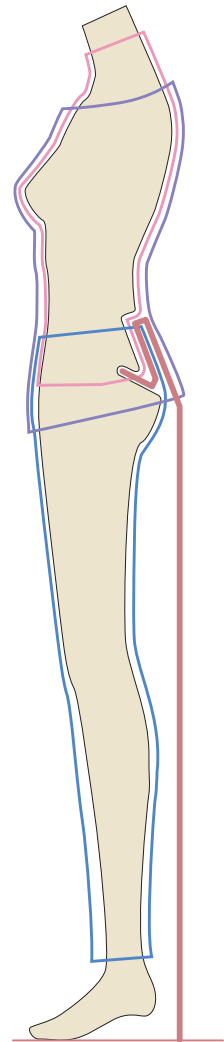

フォルム・イージー・ローコストオペレーションを実現したシステム。

① SBT21-A73V(スタンド別売)

アイボリーポーズ付ハンド

② PP27L(スタンド)

ヘアライン

③ SBT21-A72V(スタンド別売)

アイボリーナチュラルハンド

④ PP27L(スタンド)

ヘアライン

⑤ SBT22-A72V(スタンド別売)

アイボリーナチュラルハンド

⑥ PP28L(スタンド)

ヘアライン

— アウターライン

— インナーライン

— パンツライン

着せ替らくらく
ウエストリフト

ウエストリフト設計の
商品にはこのマークが
付いています。

●アームの交換ができます。
本誌綴込みのパーツバリエーションページをご参照ください。

9 SBT21-H1-A31V
(スタンド別売)

リアルアーム

10 PP27L(スタンド)

ヘアライン

11 SBT21-A31V
(スタンド別売)

リアルアーム

12 PP27L(スタンド)

ヘアライン

13 SBT22-H1-A31V
(スタンド別売)

リアルアーム

14 PP28L(スタンド)

ヘアライン

15 SBT22-A31V
(スタンド別売)