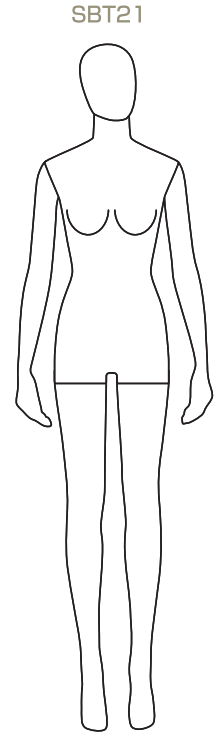

17 SBT22-A7V
(スタンド別売)

☐ アイボリーアーム

18 PP28L(スタンド)

☐ ヘアライン