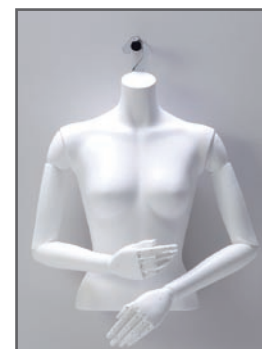

9号

LHT70-A7W

□本体:白艶消塗装
B:82 W:60 肩幅:40cm

BODY SIZE

型番	サイズ	B	W	H	肩幅	ボディ丈	ヘッド径
LBT70	9号	82	60	85	40	84	φ80
LHT70	9号	82	60	-	40	54	φ80

cm mm