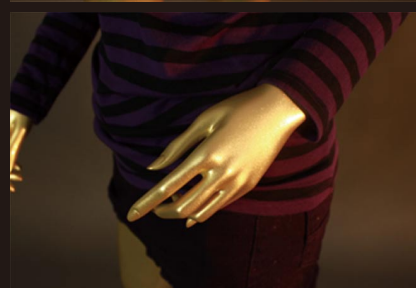

# SLENDER TORSO - Waist Lift & Floor Stand Torso -

スレンダートルソ ウエストリフト&フロースタンドトルソ

スレンダートルソでスタイリッシュに Cool に決める。細身ラインでスタイルアップ！

*It is beautiful.*

*Stylish slender torso SLT10/SLBT10*

SLBT10-A61  
ウエストリフトタイプ

PP28L

# Slender style

## Slender Torso

SLT10-A61

&

SLBT10-A61

SLBT10-A61  
ウエストリフトタイプ

PP28L

SLT10-A61-12  
フア-タイプ