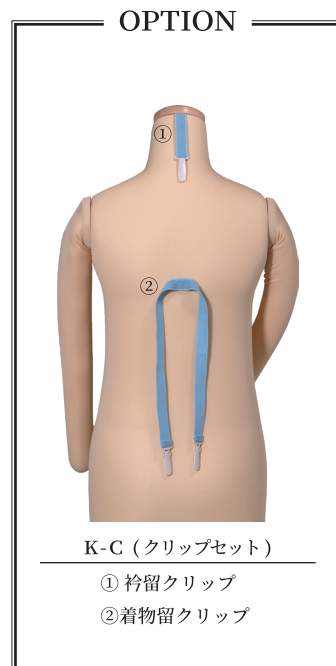

Body Size

型番	B	W	H	SW	Hgt.	ヘッド径
KA・K6	83	70-74	88	44	77	φ90
KL	83	70-74	88	44	105	φ90

cm                      mm

KL11-A72V-29

Texture: アイボリーレイヨン  
Stand: BB-29 (アイボリー)

K-C (クリップセット)

- ① 衿留クリップ
- ② 着物留クリップ

KA-28

Texture: ベージュスムース  
Stand: BB-28 (クリア)

K6-28

Texture: ベージュスムース  
Stand: BB-28 (クリア)

KA-29

Texture: ベージュスムース  
Stand: BB-29 (アイボリー)

K6-29

Texture: ベージュスムース  
Stand: BB-29 (アイボリー)