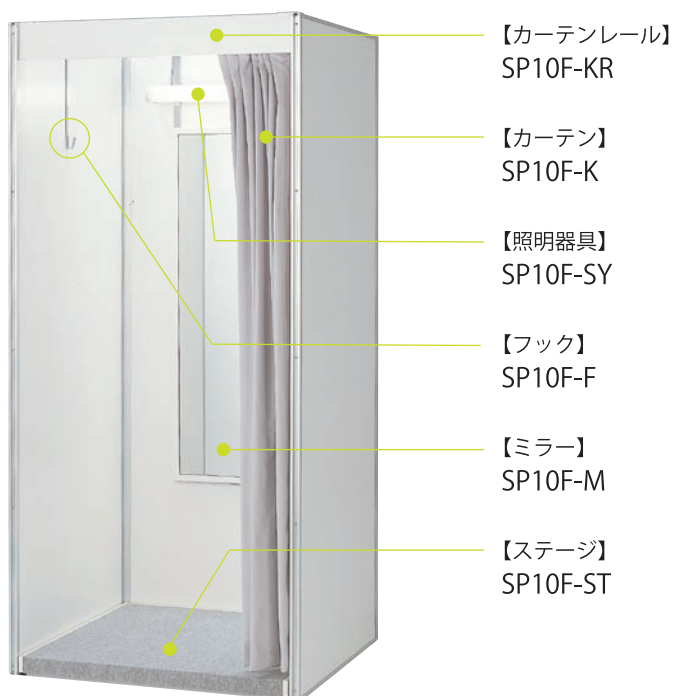

PANEL PARTITION

軽量かつ工具不要の簡単組立て、楽々設営

【パネルパーティション 構成例】

[軽量・組合せ自在・豊富なオプションパーツ]

イベント・催事でのブース作りやオフィスや通路の間仕切りに、内装工事での仮囲いなど、さまざまな用途に応じてお使いいただけます。

SP10A

□H:2100 W:2700 D:450mm

SP1021.....3	SP10-JS.....2
SP10-BS.....4	

SP10B

□H:2100 W:1840 D:940mm

SP1021.....3	SP10-JS.....1
SP10-BS.....3	SP10-JL.....1
SP10-BL.....1	SP10L.....1

【パネルパーティションフィッティングルーム】

Information

パネルとオプションパーツを組み合わせることでフィッティングルームとしてご利用いただけます。
また、別注で定番寸法以外の製作も可能です。
ブライダルシーンや小さなお子様と一緒に利用する等、既存のフィッティングルームでは狭い場合にお使いいただけます。

SP10-FTR

□H:2100 W:980 D:940mm

SP1021.....3	SP10F-KR.....1
SP10L.....2	SP10F-K.....1
SP10-BL.....2	SP10F-ST.....1
SP10-JL.....2	SP10F-M.....1
SP10F-SY.....1	SP10F-F.....1