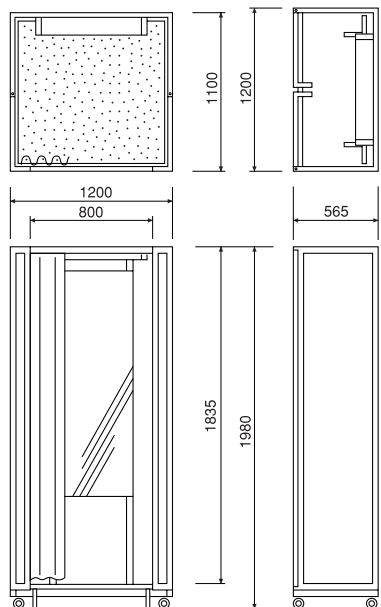

ワイド 1200mm アルミ フィットイングルーム

アルミ・ペアフィットイングルームはゆとりのサイズで安心感をプラス!

●シンプル収納

両袖を折りたたみ
コンパクトに収納ができます。

ゆとりのワイド 1200mm
ペアフィットイングルーム
SFR-W12

H: 1980
W: 1200
D: 1100mm
自重80Kg
収納時寸法:565mm
キャスターφ60mm

正面図・側面図

●オプションパーツ

トップテント

◇上側よりの視線を防止できます。

受注生産品

SFR-W12TT

●シルバー布仕上げ

収納カバー

◇ストック時のよごれ防止用としてご使用いただけます。

受注生産品