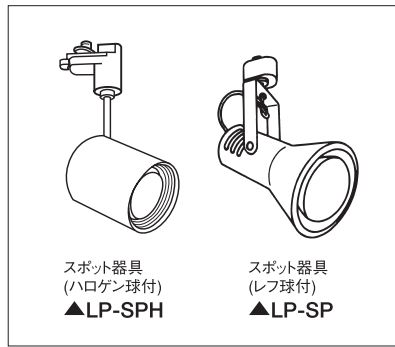

### スポットスタンド

SP2043R(クロームメッキ)

- H:1300~2350
- W:600
- D:450mm
- ベース450mm角
- スポット器具は別売りです

### 照明器具

スポット器具  
(ハロゲン球付)  
▲LP-SPH

スポット器具  
(レフ球付)  
▲LP-SP