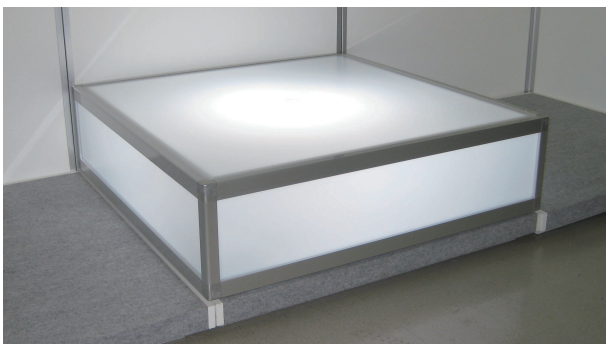

### スポットスタンド

SP2043R(クロームメッキ)

- H:1300~2350
- W:600
- D:450mm
- ベース450mm角
- スポット器具は別売りです

### 照明器具

スポット器具  
(ハロゲン球付)  
▲LP-SPH

スポット器具  
(レフ球付)  
▲LP-SP

### フロアーポップスタンド

POP-F1

- クロームメッキ
- フンタッチ高さ調節レバー付