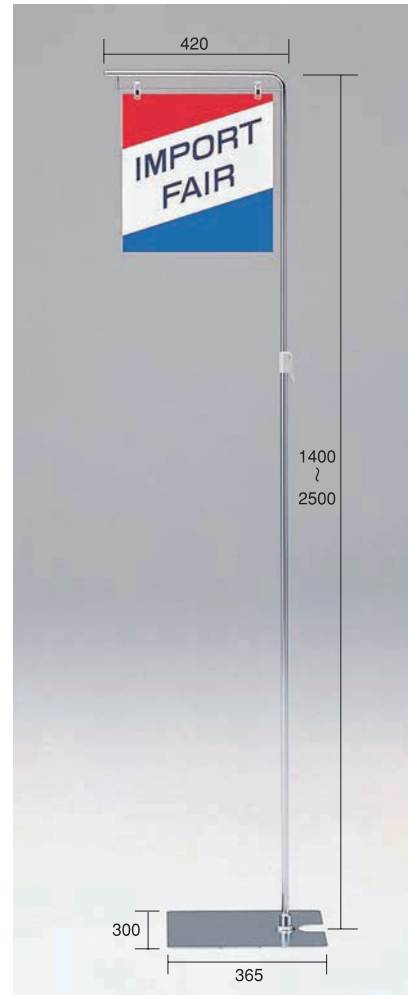

### スポットスタンド

SP2043R(クロームメッキ)

- H:1300~2350
- W:600
- D:450mm
- ベース450mm角
- スポット器具は別売りです

### フロアーポップスタンド

POP-F1

- クロームメッキ
- フンタッチ高さ調節レバー付

### 電飾ステージ

DS6-D

- H:250
- W:600
- D:600mm

DS9-D

- H:250
- W:900
- D:900mm

### アクリルステージ

DS6

- H:250
- W:600
- D:600mm

DS9

- H:250
- W:900
- D:900mm