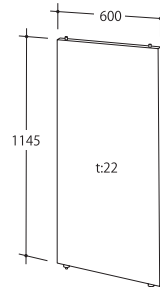

パーツ

SG3910

Size: W:900 H:1350 ~ 2200mm
D: 510 ~ 850 mm
Finish: シルバーハンマートン

SG3802-1 ハンガーバー

Size: W:900mm
Finish: クロームメッキ

SG3802-2 ハンガーバー

Size: W:1200mm
Finish: クロームメッキ

SG3802S-1 角バー

Size: W:900mm
Finish: クロームメッキ

SG3802S-2 角バー

Size: W:1200mm
Finish: クロームメッキ

DP-04F 棚受(左右セット)

Finish: クロームメッキ

SG3811 バックパネル

(H:1350用)
Material: 木製
Finish: クリア塗装

SG3911N スライドメッシュパネル

(SG3910用)
Finish: シルバーハンマートン

DP-05F 傾斜ハンガー

Finish: クロームメッキ

DP-06F フェイスアウトハンガー

Finish: クロームメッキ

SG3807-1 棚板

Size: W:900mm
Material: 木製
Finish: クリア塗装

SG3807-2 棚板

Size: W:1200mm
Material: 木製
Finish: クリア塗装

SG3808-1 ステージ

Size: W:900mm
Material: 木製
Finish: クリア塗装

SG3808-2 ステージ

Size: W:1200mm
Material: 木製
Finish: クリア塗装

SG3809-1 ストックボックス

Size: W:900mm
Material: 木製
Finish: クリア塗装