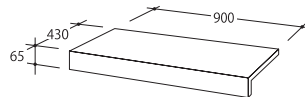

Size: W:900mm
Finish: クロームメッキ

SG3802S-2 角バー

Size: W:1200mm
Finish: クロームメッキ

DP-04F 棚受(左右セット)

Finish: クロームメッキ

SG3811 バックパネル

(H:1350用)
Material: 木製
Finish: クリア塗装

SG3911N スライドメッシュパネル

(SG3910用)
Finish: シルバーハンマートン

DP-05F 傾斜ハンガー

Finish: クロームメッキ

DP-06F フェイスアウトハンガー

Finish: クロームメッキ

SG3807-1 棚板

Size: W:900mm
Material: 木製
Finish: クリア塗装

SG3807-2 棚板

Size: W:1200mm
Material: 木製
Finish: クリア塗装

SG3808-1 ステージ

Size: W:900mm
Material: 木製
Finish: クリア塗装

SG3808-2 ステージ

Size: W:1200mm
Material: 木製
Finish: クリア塗装

SG3809-1 ストックボックス

Size: W:900mm
Material: 木製
Finish: クリア塗装