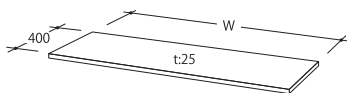

Size: W:900mm
Finish: クロームメッキ

SG3802S-2 角バー

Size: W:1200mm
Finish: クロームメッキ

DP-04F 棚受(左右セット)

Finish: クロームメッキ

SG3811 バックパネル

(H:1350用)
Material: 木製
Finish: クリア塗装

SG3911N スライドメッシュパネル

(SG3910用)
Finish: シルバーハンマートン

DP-05F 傾斜ハンガー

Finish: クロームメッキ

DP-06F フェイスアウトハンガー

Finish: クロームメッキ

SG3807-1 棚板

Size: W:900mm
Material: 木製
Finish: クリア塗装

SG3807-2 棚板

Size: W:1200mm
Material: 木製
Finish: クリア塗装

SG3808-1 ステージ

Size: W:900mm
Material: 木製
Finish: クリア塗装

SG3808-2 ステージ

Size: W:1200mm
Material: 木製
Finish: クリア塗装

SG3809-1 ストックボックス

Size: W:900mm
Material: 木製
Finish: クリア塗装