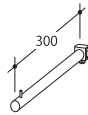

パーツ

SG3910

Size: W:900 H:1350 ~ 2200mm
D: 510 ~ 850 mm
Finish: シルバーハンマートン

SG3802-1 ハンガーバー

Size: W:900mm
Finish: クロームメッキ

SG3802-2 ハンガーバー

Size: W:1200mm
Finish: クロームメッキ

SG3802S-1 角バー

Size: W:900mm
Finish: クロームメッキ

SG3802S-2 角バー

Size: W:1200mm
Finish: クロームメッキ

DP-04F 棚受(左右セット)

Finish: クロームメッキ

SG3811 バックパネル

(H:1350用)
Material: 木製
Finish: クリア塗装

SG3911N スライドメッシュパネル

(SG3910用)
Finish: シルバーハンマートン

DP-05F 傾斜ハンガー

Finish: クロームメッキ

DP-06F フェイスアウトハンガー

Finish: クロームメッキ

SG3807-1 棚板

Size: W:900mm
Material: 木製
Finish: クリア塗装

SG3807-2 棚板

Size: W:1200mm
Material: 木製
Finish: クリア塗装

SG3808-1 ステージ

Size: W:900mm
Material: 木製
Finish: クリア塗装

SG3808-2 ステージ

Size: W:1200mm
Material: 木製
Finish: クリア塗装

SG3809-1 ストックボックス

Size: W:900mm
Material: 木製
Finish: クリア塗装