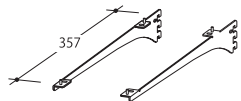

パーツ

SG3910

Size: W:900 H:1350 ~ 2200mm
D: 510 ~ 850 mm
Finish: シルバーハンマートン

SG3802-1 ハンガーバー

Size: W:900mm
Finish: クロームメッキ

SG3802-2 ハンガーバー

Size: W:1200mm
Finish: クロームメッキ

SG3802S-1 角バー

Size: W:900mm
Finish: クロームメッキ

SG3802S-2 角バー

Size: W:1200mm
Finish: クロームメッキ

DP-04F 棚受(左右セット)

Finish: クロームメッキ

SG3811 バックパネル

(H:1350用)
Material: 木製
Finish: クリア塗装

SG3911N スライドメッシュパネル