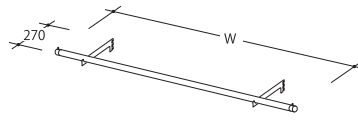

パーツ

SG3910

Size: W:900 H:1350 ~ 2200mm
D: 510 ~ 850 mm
Finish: シルバーハンマートン

SG3802-1 ハンガーバー

Size: W:900mm
Finish: クロームメッキ

SG3802-2 ハンガーバー

Size: W:1200mm
Finish: クロームメッキ

SG3802S-1 角バー

Size: W:900mm
Finish: クロームメッキ

SG3802S-2 角バー

Size: W:1200mm
Finish: クロームメッキ

DP-04F 棚受(左右セット)

Finish: クロームメッキ

SG3811 バックパネル

(H:1350用)
Material: 木製
Finish: クリア塗装

SG3911N スライドメッシュパネル

Size: W:1200mm
Material: 木製
Finish: クリア塗装

SG3808-1 ステージ

Size: W:900mm
Material: 木製
Finish: クリア塗装

SG3808-2 ステージ

Size: W:1200mm
Material: 木製
Finish: クリア塗装

SG3809-1 ストックボックス

Size: W:900mm
Material: 木製
Finish: クリア塗装