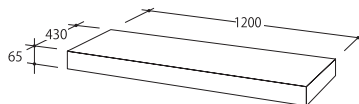

Size: W:900mm
Finish: クロームメッキ

SG3802S-2 角バー

Size: W:1200mm
Finish: クロームメッキ

DP-04F 棚受(左右セット)

Finish: クロームメッキ

SG3811 バックパネル

(H:1350用)
Material: 木製
Finish: クリア塗装

SG3911N スライドメッシュパネル

(SG3910用)
Finish: シルバーハンマートン

DP-05F 傾斜ハンガー

Finish: クロームメッキ

DP-06F フェイスアウトハンガー

Finish: クロームメッキ

SG3807-1 棚板

Size: W:900mm
Material: 木製
Finish: クリア塗装

SG3807-2 棚板

Size: W:1200mm
Material: 木製
Finish: クリア塗装

SG3808-1 ステージ

Size: W:900mm
Material: 木製
Finish: クリア塗装

SG3808-2 ステージ

Size: W:1200mm
Material: 木製
Finish: クリア塗装

SG3809-1 ストックボックス

Size: W:900mm
Material: 木製
Finish: クリア塗装