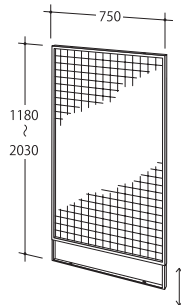

パーツ

SG3910

Size: W:900 H:1350 ~ 2200mm
D: 510 ~ 850 mm
Finish: シルバーハンマートン

SG3802-1 ハンガーバー

Size: W:900mm
Finish: クロームメッキ

SG3802-2 ハンガーバー

Size: W:1200mm
Finish: クロームメッキ

SG3802S-1 角バー

Size: W:900mm
Finish: クロームメッキ

SG3802S-2 角バー

Size: W:1200mm
Finish: クロームメッキ

DP-04F 棚受(左右セット)

Finish: クロームメッキ

SG3811 バックパネル

(H:1350用)
Material: 木製
Finish: クリア塗装

SG3911N スライドメッシュパネル

(SG3910用)
Finish: シルバーハンマートン

DP-05F 傾斜ハンガー

Finish: クロームメッキ

DP-06F フェイスアウトハンガー

Finish: クロームメッキ

SG3807-1 棚板

Size: W:900mm
Material: 木製
Finish: クリア塗装

SG3807-2 棚板

Size: W:1200mm
Material: 木製
Finish: クリア塗装

SG3808-1 ステージ

Size: W:900mm
Material: 木製
Finish: クリア塗装

SG3808-2 ステージ

Size: W:1200mm
Material: 木製
Finish: クリア塗装

SG3809-1 ストックボックス

Size: W:900mm
Material: 木製
Finish: クリア塗装