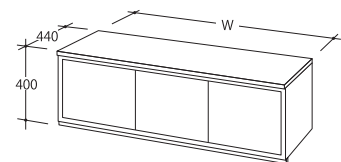

Size: W:1200mm
Material: 木製
Finish: クリア塗装

SG3808-1 ステージ

Size: W:900mm
Material: 木製
Finish: クリア塗装

SG3808-2 ステージ

Size: W:1200mm
Material: 木製
Finish: クリア塗装

SG3809-1 ストックボックス

Size: W:900mm
Material: 木製
Finish: クリア塗装

SG3809-2 ストックボックス

Size: W:1200mm
Material: 木製
Finish: クリア塗装