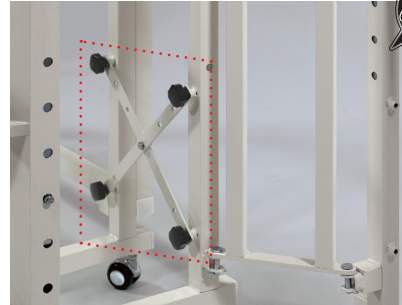

ST14S

H:740 ~ 1000 W:1200 D:830 mm

本体フレーム: スチール・アイボリー塗装

棚受: スチール・ユニクロメッキ

棚板: タモ板目・オールドクリア塗装
(棚板サイズ W:1200 D:400 t:20mm)

棚板伸縮範囲: 上段 H:740 ~ 1000mm / 中段 590 ~ 940 / 下段 440 ~ 690mm

Point テーブルとして…

ST14Sは、中段と下段の棚受を入れ替えると、フラットなテーブルとしてもお使いいただけます。

ST14C

H:740 ~ 1000 W:1170 D:830 mm

本体フレーム: スチール・アイボリー塗装

棚受: スチール・ユニクロメッキ

棚板: タモ板目・オールドクリア塗装
(棚板サイズ 上段 R400・中段 R615・下段 R830・D:400 t:20mm)

棚板伸縮範囲: 上段 H:740 ~ 1000mm / 中段 590 ~ 940 / 下段 440 ~ 690mm

Point 転倒防止機構

ST14Cには、転倒防止用として連結ブレースパーツが付属しております。隣り合うフレームを連結することで、本体の転倒を防ぎます。

Information

Storage method - 収納方法 -

天板をはずし、棚受を下げて折りたためば、コンパクトに収納することができます。

Finish - 棚板仕上 -

タモ板目を、オールドクリア塗装で仕上げています。