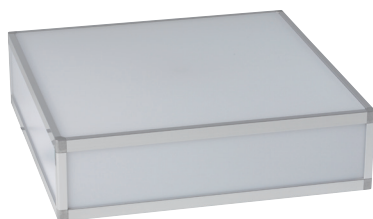

T

DS9-D

TS / T

Lighting Stage
& Table

Display Fixtures

03

| Lighting Stage |

DS9-D 900 × 900 H:250 mm

本体フレーム: アルミアルマイト仕上

天板・側板: 乳半アクリル t:5mm

照明: LED

Information

アクリル天板をはずすと、積み重ねて収納が可能です。

アクリル天板・側板にカラーフィルムを貼ることによって、電飾ステージのカラーを変更することができます。

カッティングシートでロゴやネームを入れることも可能です。

| Wood Table |

TS58D-10D

Material: 木製
Finish: オールドクリア塗装
Size: W:580 D:580 H:670
(天板サイズ t:30 φ:580mm)

TS58B-10B

Material: 木製
Finish: 茶染
Size: W:580 D:580 H:670
(天板サイズ t:30 φ:580mm)

TS38D-13D

Material: 木製
Finish: オールドクリア塗装
Size: W:380 D:380 H:270
(天板サイズ t:30 φ:380mm)