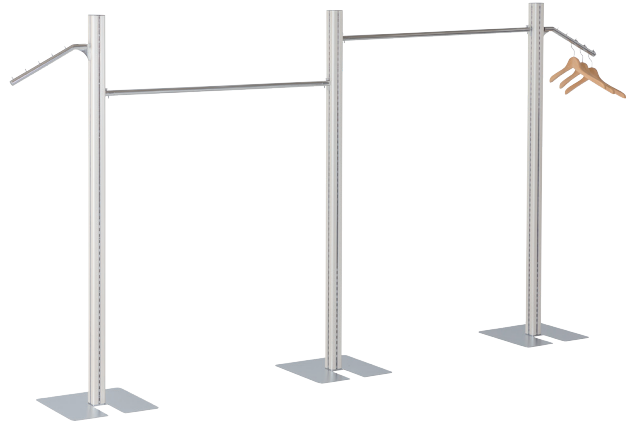

**NP**  
*5300*  
 Neo Unit Pole  
 Display Fixtures  
**04**

**NPW53J**

H:1650 W:2800 D:400 mm

NPW5301TC	.....	3	DP-02	.....	2
			DP-05	.....	2

※ ハンガーは含まれません。

**NPW53B**

H:2150 W:2800 D:1600 mm

NPW5300TC	.....	4	DP-02	.....	6
-----------	-------	---	-------	-------	---