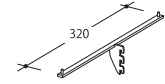

Parts

**DP-02** ハンガーバー  
Finish: クロームメッキ

**DP-02B** 角バー (バック用)  
Finish: クロームメッキ

**DP-02D** ハンガーバー (ダブル用)  
Finish: クロームメッキ

**DP-04** 棚受 (センター用)  
Finish: クロームメッキ

**DP-06F** フェイスアットハンガー  
Finish: クロームメッキ

**DP-05F** 傾斜ハンガー  
Finish: クロームメッキ

Pole

**木目シート貼**  
Pole: 4面スリット/木目シート貼  
58 × 58 mm  
Base: スチールクロームメッキ  
400×400 t:5mm

**NPW5100TC**  
Size: H:2150mm  
**NPW5101TC**  
Size: H:1650mm  
**NPW5110TC**  
Size: H:1350mm

**ホワイトパールシート貼**  
Pole: 4面スリット  
ホワイトパールシート貼  
58 × 58 mm  
Base: スチールクロームメッキ  
400×400 t:5mm