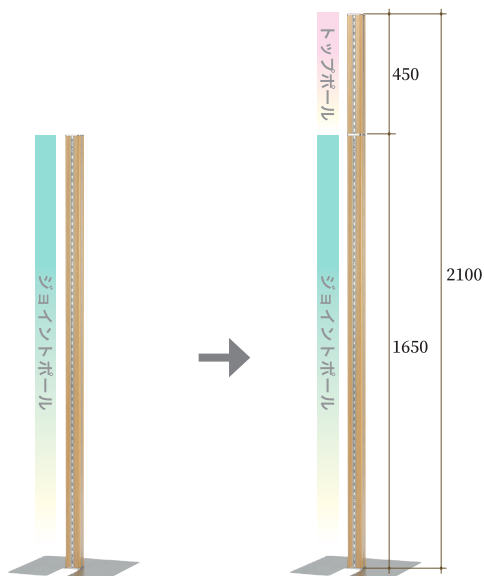

Pole

**木目シート貼**  
Pole: 4面スリット/木目シート貼  
58 × 58 mm  
Base: スチールクロームメッキ  
400×400 t:5mm

**NPW5100TC**  
Size: H:2150mm  
**NPW5101TC**  
Size: H:1650mm  
**NPW5110TC**  
Size: H:1350mm

**ホワイトパールシート貼**  
Pole: 4面スリット  
ホワイトパールシート貼  
58 × 58 mm  
Base: スチールクロームメッキ  
400×400 t:5mm

**NPW5300TC**  
Size: H:2150mm  
**NPW5301TC**  
Size: H:1650mm  
**NPW5310TC**  
Size: H:1350mm

受注生産品

ポールをジョイント式にすることにより、必要な高さに変えることができます。(受注生産品)

**NPW5101JP** ジョイントポール  
Size: H:1650mm  
Finish: 木目シート貼

**NPW51-TP** トップポール  
Size: H:450mm  
Finish: 木目シート貼

**NPW5301JP** ジョイントポール  
Size: H:1650mm  
Finish: ホワイトパールシート貼

**NPW53-TP** トップポール  
Size: H:450mm  
Finish: ホワイトパールシート貼