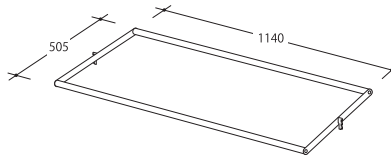

Parts

**DP-02** ハンガーバー  
Finish: クロームメッキ

**DP-02B** 角バー (バック用)  
Finish: クロームメッキ

**DP-02D** ハンガーバー (ダブル用)  
Finish: クロームメッキ

**DP-04** 棚受 (センター用)  
Finish: クロームメッキ

**DP-06F** フェイスアットハンガー  
Finish: クロームメッキ

**DP-05F** 傾斜ハンガー  
Finish: クロームメッキ

Pole

**木目シート貼**  
Pole: 4面スリット/木目シート貼  
58 × 58 mm  
Base: スチールクロームメッキ  
400×400 t:5mm

**NPW5100TC**  
Size: H:2150mm  
**NPW5101TC**  
Size: H:1650mm  
**NPW5110TC**  
Size: H:1350mm

**ホワイトパールシート貼**  
Pole: 4面スリット  
ホワイトパールシート貼  
58 × 58 mm  
Base: スチールクロームメッキ  
400×400 t:5mm

**NPW5300TC**  
Size: H:2150mm  
**NPW5301TC**  
Size: H:1650mm  
**NPW5310TC**  
Size: H:1350mm

受注生産品

ポールをジョイント式にすることにより、必要な高さに変えることができます。(受注生産品)

**NPW5101JP** ジョイントポール  
Size: H:1650mm  
Finish: 木目シート貼