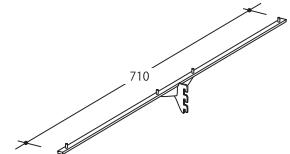

DP-04D 棚受 (両面用)
Finish: クロームメッキ