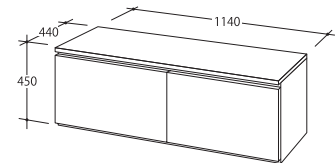

WP1609 ストックボックス
Material: 木製
Finish: クリア塗装