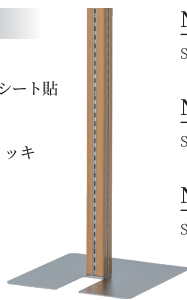

Parts

**DP-02** ハンガーバー  
Finish: クロームメッキ

**DP-02B** 角バー (バック用)  
Finish: クロームメッキ

**DP-02D** ハンガーバー (ダブル用)  
Finish: クロームメッキ

**DP-04** 棚受 (センター用)  
Finish: クロームメッキ

**DP-06F** フェイスアットハンガー  
Finish: クロームメッキ

**DP-05F** 傾斜ハンガー  
Finish: クロームメッキ

**DP-05** 傾斜ハンガー (スリット用)  
Finish: クロームメッキ

**DP-04D** 棚受 (両面用)  
Finish: クロームメッキ

**WP1607** 棚板  
Material: 木製  
Finish: クリア塗装

**WP1608** ステージ  
Material: 木製  
Finish: クリア塗装

**WP1609** ストックボックス  
Material: 木製  
Finish: クリア塗装

Pole

**木目シート貼**  
Pole: 4面スリット/木目シート貼  
58 × 58 mm  
Base: スチールクロームメッキ  
400×400 t:5mm

**NPW5100TC**  
Size: H:2150mm  
**NPW5101TC**  
Size: H:1650mm  
**NPW5110TC**  
Size: H:1350mm

**ホワイトパールシート貼**  
Pole: 4面スリット  
ホワイトパールシート貼  
58 × 58 mm  
Base: スチールクロームメッキ  
400×400 t:5mm

**NPW5300TC**  
Size: H:2150mm  
**NPW5301TC**  
Size: H:1650mm  
**NPW5310TC**  
Size: H:1350mm

受注生産品

ポールをジョイント式にすることにより、必要な高さに変えることができます。(受注生産品)

**NPW5101JP** ジョイントポール  
Size: H:1650mm  
Finish: 木目シート貼