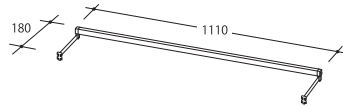

Parts

**DP-02** ハンガーバー  
Finish: クロームメッキ

**DP-02B** 角バー (バック用)  
Finish: クロームメッキ

**DP-02D** ハンガーバー (ダブル用)  
Finish: クロームメッキ

**DP-04** 棚受 (センター用)  
Finish: クロームメッキ

**DP-06F** フェイスアットハンガー  
Finish: クロームメッキ

**DP-05F** 傾斜ハンガー  
Finish: クロームメッキ

Pole

**木目シート貼**  
Pole: 4面スリット/木目シート貼  
58 × 58 mm  
Base: スチールクロームメッキ  
400×400 t:5mm

**NPW5100TC**  
Size: H:2150mm  
**NPW5101TC**  
Size: H:1650mm  
**NPW5110TC**  
Size: H:1350mm

**ホワイトパールシート貼**  
Pole: 4面スリット  
ホワイトパールシート貼  
58 × 58 mm  
Base: スチールクロームメッキ  
400×400 t:5mm

**NPW5300TC**  
Size: H:2150mm  
**NPW5301TC**  
Size: H:1650mm  
**NPW5310TC**  
Size: H:1350mm

受注生産品

ポールをジョイント式にすることにより、必要な高さに変えることができます。(受注生産品)

**NPW5101JP** ジョイントポール  
Size: H:1650mm  
Finish: 木目シート貼