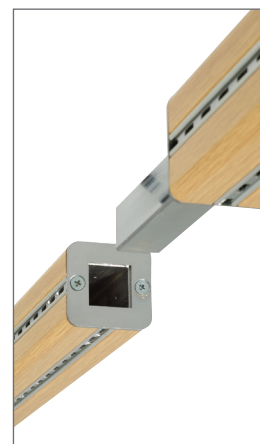

Pole

**木目シート貼**  
Pole: 4面スリット/木目シート貼  
58 × 58 mm  
Base: スチールクロームメッキ  
400×400 t:5mm

**NPW5100TC**  
Size: H:2150mm  
**NPW5101TC**  
Size: H:1650mm  
**NPW5110TC**  
Size: H:1350mm

**ホワイトパールシート貼**  
Pole: 4面スリット  
ホワイトパールシート貼  
58 × 58 mm  
Base: スチールクロームメッキ  
400×400 t:5mm

**NPW5300TC**  
Size: H:2150mm  
**NPW5301TC**  
Size: H:1650mm  
**NPW5310TC**  
Size: H:1350mm

受注生産品

ポールをジョイント式にすることにより、必要な高さに変えることができます。(受注生産品)

**NPW5101JP** ジョイントポール  
Size: H:1650mm  
Finish: 木目シート貼