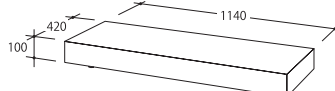

WP1608 ステージ
Material: 木製
Finish: クリア塗装