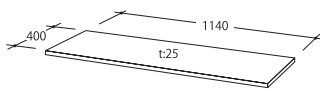

WP1607 棚板
Material: 木製
Finish: クリア塗装