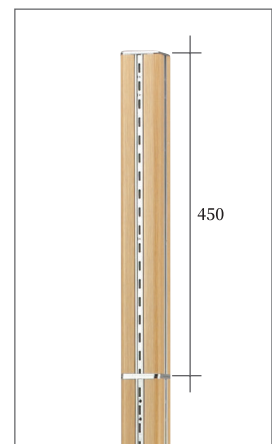

**NPW5300TC**  
Size: H:2150mm  
**NPW5301TC**  
Size: H:1650mm  
**NPW5310TC**  
Size: H:1350mm

受注生産品

ポールをジョイント式にすることにより、必要な高さに変えることができます。(受注生産品)

**NPW5101JP** ジョイントポール  
Size: H:1650mm  
Finish: 木目シート貼

**NPW51-TP** トップポール  
Size: H:450mm  
Finish: 木目シート貼

**NPW5301JP** ジョイントポール  
Size: H:1650mm  
Finish: ホワイトパールシート貼

**NPW53-TP** トップポール  
Size: H:450mm  
Finish: ホワイトパールシート貼