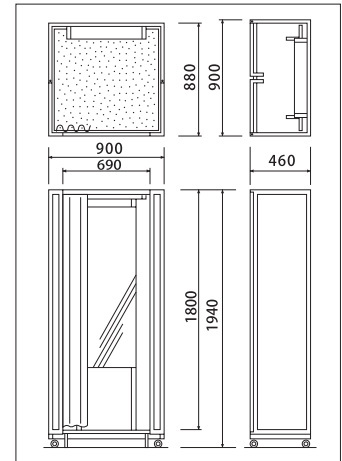

FR
Fitting Room
Display Fixtures
06

軽量
カーテン
タイプ

SFR-02 H:1940 W:900 D:965 mm

自重: 35kg

キャスター: φ50mm (ストッパー2ヶ付)

正面図・側面図

軽量
ハード
タイプ

SFR-01 H:1940 W:900 D:880 mm

自重: 48kg

キャスター: φ50mm (ストッパー2ヶ付)

正面図・側面図

SFR-01対応 オプションパーツ

SFR-01TC

トップカバー

SFR-01KRW

カーテンレール(ダブル)

SFR-01SY

収納カバー