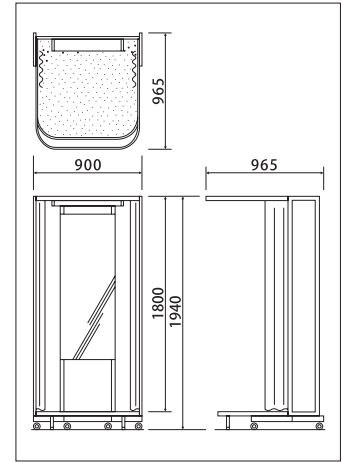

FR
Fitting Room
Display Fixtures
06

軽量
カーテン
タイプ

SFR-02 H:1940 W:900 D:965 mm

自重: 35kg

キャスター: φ50mm (ストッパー2ヶ付)

正面図・側面図

軽量
ハード
タイプ

SFR-01 H:1940 W:900 D:880 mm

自重: 48kg

キャスター: φ50mm (ストッパー2ヶ付)

正面図・側面図

SFR-01対応 オプションパーツ

SFR-01TC

トップカバー

SFR-01KRW

カーテンレール(ダブル)