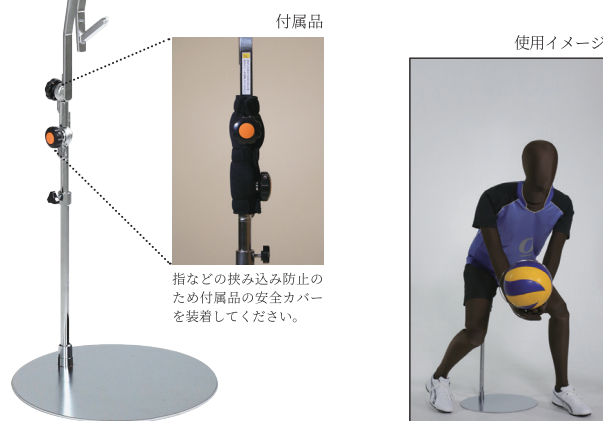

# Action & Sports SUN Doll

## Stand Base

**PPS27** (ノーマルポジションセッティング用)

Finish: スチールヘアライン  
Size: ベース部φ400/外軸650mm

**PPS27CS** (ローポジションセッティング用)

Finish: スチールヘアライン  
Size: ベース部φ400/外軸340mm