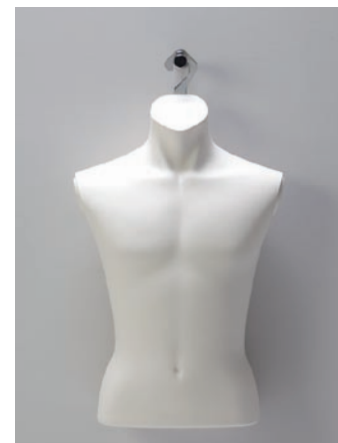

フロアー レギュラータイプ

MBT11-A31V (スタンド付)
 本体: アイボリー塗装
 B:92 W:76 H:91 肩幅:45cm
 スタンド: 強化ガラス
 420×420mm t:6mm

MBT11-A7V (スタンド付)
 本体: アイボリー塗装
 B:92 W:76 H:91 肩幅:45cm
 スタンド: 強化ガラス
 420×420mm t:6mm

Option

● 全身タイプ付属のガラススタンドを
 スチールスタンドに交換ができます。

BB86KP
 スチールスタンド φ400mm

MBE12-S78

本体: アイボリー塗装
 B:92 W:76 H:91 肩幅:45cm
 スタンド: BB-S78
 パイプ: スチールφ25mm

MBT12-A7V-S78

本体: アイボリー塗装
 B:92 W:76 H:91 肩幅:45cm
 スタンド: BB-S78
 パイプ: スチールφ25mm

BODY SIZE

型番	B	W	H	肩幅	ボディ丈	HE
MBT11	92	76	91	45	—	165
MBT12	92	76	91	45	92	—

*全身フェイス付 HE:182cm

卓上ハーフトルソ & ハンギングトルソ

通常トルソより胸の厚みが薄いので、狭いスペースを有効利用できます。

サイドフォルム

ME26-90

本体: アイボリー塗装
 B:90 W:71 肩幅:44cm
 スタンド: BB90
 パイプ: アルミφ19mm

MT26-A7V-90

本体: アイボリー塗装
 B:90 W:71 肩幅:44cm
 スタンド: BB90
 パイプ: アルミφ19mm

壁面用吊り式トルソ

MHE26A

本体: アイボリー塗装
 B:90 W:71 肩幅:44cm

BODY SIZE

型番	B	W	肩幅	ボディ丈
MT26	90	71	44	62

cm