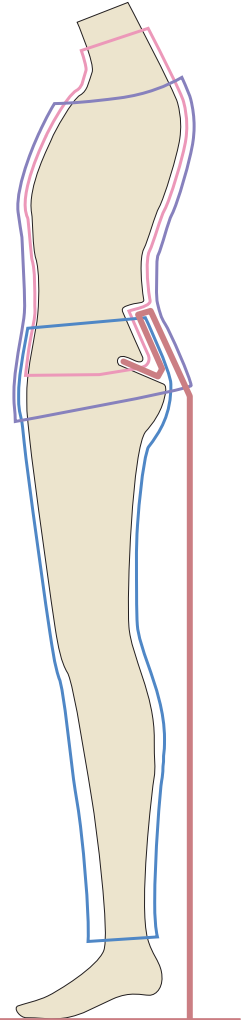

リアルアーム

6 PP27M(スタンド)

ヘアーライン

7 MBT21-A31V

(スタンド別売)

リアルアーム

8 PP27M(スタンド)

ヘアーライン

9 MBT22-H1-A31V

(スタンド別売)

リアルアーム

10 PP28M(スタンド)

ヘアーライン

11 MBT22-A31V

(スタンド別売)

リアルアーム

12 PP28M(スタンド)

ヘアーライン

— アウターライン
— インナーライン
— パンツライン

着せ替らくらく
ウエストリフト

ウエストリフト設計の
商品にはこのマークが
付いています。

肩・キャップ (PAT.P)

簡単・便利でお得なアームキャップ

- MBE22本体には肩キャップが付属しています。肩キャップを取り外してアーム付でもご使用いただけます。

ウエストリフトトルソ全身 サイズ

MBT21サイズ ①⑤⑦⑩

B	W	H	SW (肩幅)	HE
92	76	91	45	182

- ヘッドレスタイプは HE:165cmです。
- アイボリー塗装

ウエストリフトトルソ サイズ

MBT22・MBE22サイズ ③⑨⑪⑬⑮

B	W	H	SW (肩幅)	BH (ボディ丈)
92	76	91	45	108

- ヘッドレスタイプは BH:92cmです。
- アイボリー塗装