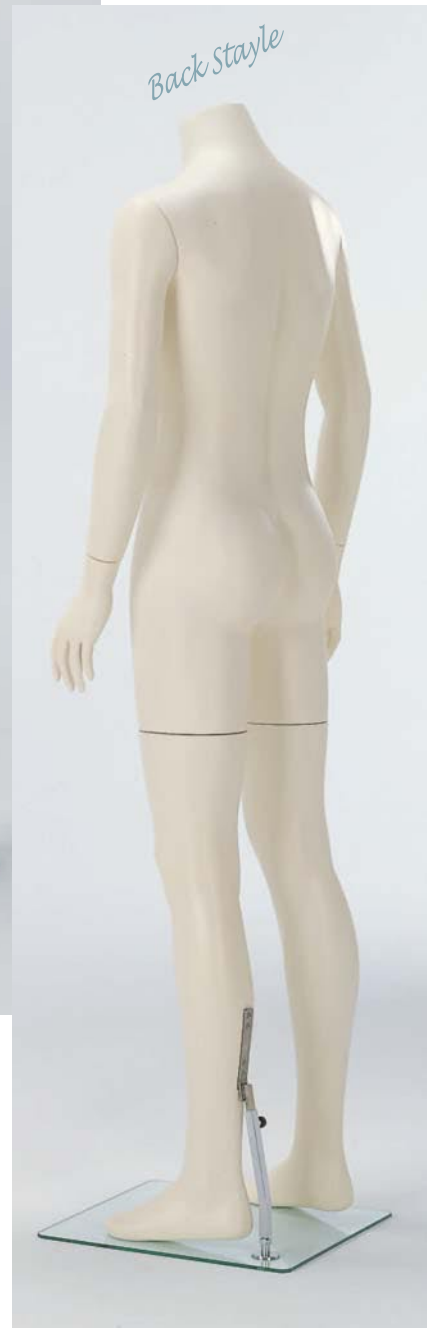

20 MBT11-A7V(スタンド付)

Men's

システムボディ

MBT11シリーズ

メンズスタイルをシャープにディスプレイ。

19 MBT11-A31V(スタンド付)