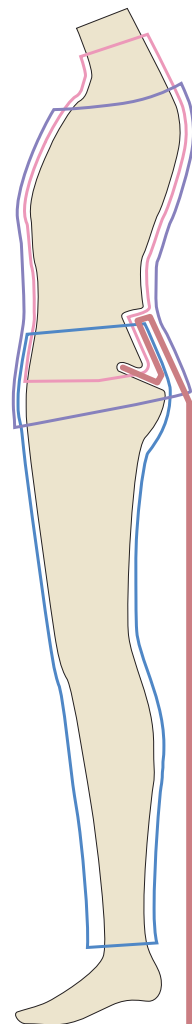

洗練されたスタイルを演出するシステムボディ。

1 MBT21-A77V (スタンド別売)

アイボリーナチュラルハンド

2 PP27M (スタンド)

ヘアライン

3 MBT22-A77V (スタンド別売)

アイボリーナチュラルハンド

4 PP28M (スタンド)

ヘアライン

Back Style

●アームの交換ができます。
本誌綴込みのパーツバリエーションページをご参照ください。

エコボディ®

着せ替らくらく
ウエストリフト

5 MBT21-H1-A31V
(スタンド別売)

リアルアーム

6 PP27M(スタンド)

ヘアライン

7 MBT21-A31V
(スタンド別売)

リアルアーム

8 PP27M(スタンド)

ヘアライン

9 MBT22-H1-A31V
(スタンド別売)

リアルアーム

10 PP28M(スタンド)

ヘアライン

11 MBT22-A31V
(スタンド別売)

リアルアーム

12 PP28M(スタンド)

ヘアライン

— アウターライン
— インナーライン
— パンツライン

着せ替らくらく
ウエストリフト

ウエストリフト設計の
商品にはこのマークが
付いています。