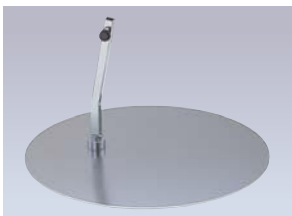

Men's

システムボディ

MBT11シリーズ

メンズスタイルをシャープにディスプレイ。

1 MBT11-A31V (スタンド付)

リアルアーム

2 MBT11-A7V (スタンド付)

アイボリーアーム

BB86KP

● スタンド: スチールφ400mm
・ スタンドを交換することができます。

③ MBT12-A7V-78

□ アイボリーアーム

④ MBE12-78

□ 肩キャップ

⑤ MBT12-A31V-20

□ リアルアーム

- MBE12・MBZE13本体には肩キャップが付属しています。肩キャップを取り外してアーム付でもご使用いただけます。

システムボディ全身 サイズ

MBT11サイズ ①② cm

B	W	H	SW (肩幅)	HE
92	76	91	45	165

- アイボリー塗装

システムボディ サイズ

MBT12.MBE12サイズ ③~⑥ cm

B	W	H	SW (肩幅)	BH (ボディ丈)
92	76	91	45	92

- フロアスタンド用パイプはφ25×1100mmです。
- アイボリー塗装

カウンタートルソ サイズ

MBZT.MBZEサイズ ⑦⑧ cm

B	W	SW (肩幅)	BH (ボディ丈)
92	76	45	51

- カウンタースタンド用パイプはφ19×400mmです。
- アイボリー塗装

● アーム・スタンドの交換ができます。本誌綴込みのパーツバリエーションページをご参照ください。