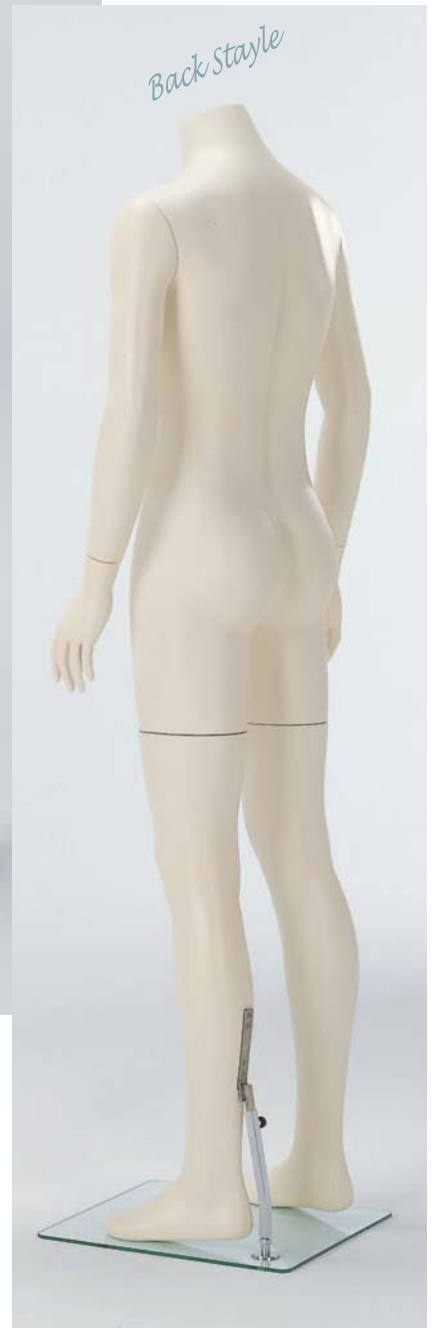

Men's

システムボディ

MBT11シリーズ

メンズスタイルをシャープにディスプレイ。

1 MBT11-A31V (スタンド付)

リアルアーム

2 MBT11-A7V (スタンド付)

アイボリーアーム

BB86KP

● スタンド: スチールφ400mm
・ スタンドを交換することができます。

③ MBT12-A7V-78

□ アイボリーアーム

④ MBE12-78

□ 肩キャップ

⑤ MBT12-A31V-20

□ リアルアーム

⑥ MBE12-20

□ 肩キャップ

⑦ MBZT13-A7V-72

□ アイボリーアーム

⑧ MBZE13-72

□ 肩キャップ

肩 - キャップ (PAT.P)

簡単・便利でお得な
アームキャップ