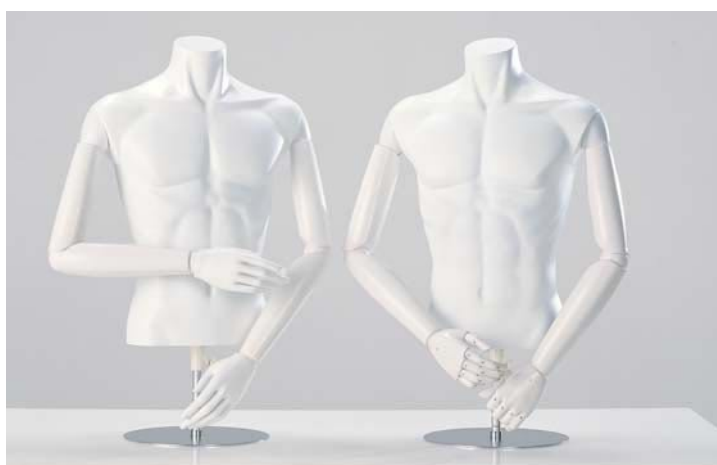

17 MGT70-A77W-72

□ホワイトナチュラルハンド

18 MGT70-A7W-72

□ホワイトアーム

フロアトルソ サイズ
MT70.ME70サイズ⑩~⑯ cm mm

B	W	H	SW (肩幅)	ヘッド径
97	75	90	48	φ105

●フロアスタンド用パイプは
φ25×1100mmです。

●白塗装

カウンタートルソ サイズ
MGTサイズ⑰⑱ cm mm

B	W	SW (肩幅)	ヘッド径
97	75	48	φ105

●カウンタースタンド用パイプは
φ19×400mmです。

●白塗装

●アーム・スタンドの交換ができます。本誌綴込みのパーツバリエーションページをご参照ください。