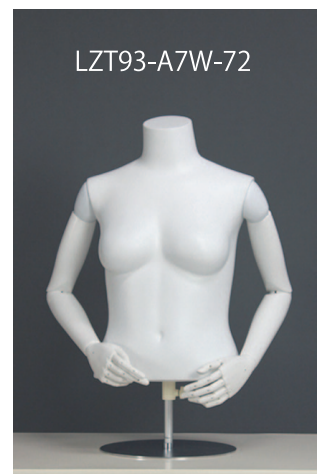

- 白塗装
- B:89 W:67 H:92 肩幅:40cm

LZT89

- 白塗装
- B:89 W:67 肩幅:40cm

## LT93 [ 15 号サイズ ]

LT93-A7W-78

LT93-A72W-78

LZT93-A29-72

LZT93-A7W-72

LT93

- 白塗装
- B:93 W:78 H:97 肩幅:40cm

LZT93

- 白塗装
- B:93 W:78 肩幅:40cm