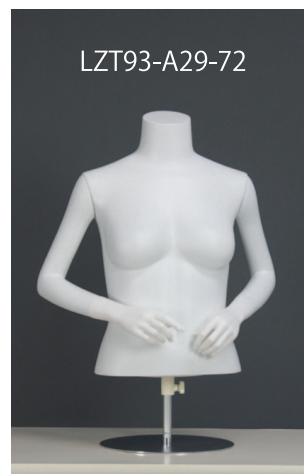

- 白塗装
- B:89 W:67 H:92 肩幅:40cm

LZT89

- 白塗装
- B:89 W:67 肩幅:40cm

## LT93 [ 15 号サイズ ]

LT93-A7W-78

LT93-A72W-78

LZT93-A29-72

LZT93-A7W-72

LT93

- 白塗装
- B:93 W:78 H:97 肩幅:40cm

LZT93

- 白塗装
- B:93 W:78 肩幅:40cm