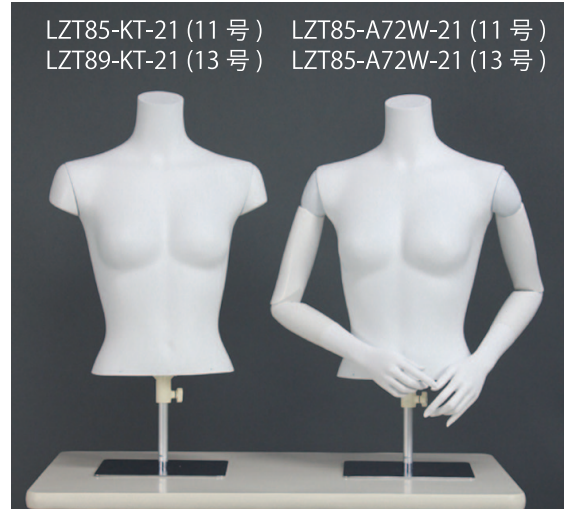

LT70-A72W-78

LGT70-A29-21

LGT70-A73W-21

- LT70 □
- 白塗装
- B:82 W:60 H:85 肩幅:40cm
- LGT70 □
- 白塗装
- B:82 W:60 肩幅:40cm

## LT85 / LT89 [ 11 号 / 13 号サイズ ]

LT85-A73W-78 (11 号)  
LT89-A73W-78 (13 号)

LT85-A24-78 (11 号)  
LT89-A24-78 (13 号)

LT85

- 白塗装
- B:85 W:62 H:89 肩幅:40cm

LZT85

- 白塗装
- B:85 W:62 肩幅:40cm

LT89

- 白塗装
- B:89 W:67 H:92 肩幅:40cm

LZT89

- 白塗装
- B:89 W:67 肩幅:40cm

- 白塗装
- B:93 W:78 肩幅:40cm