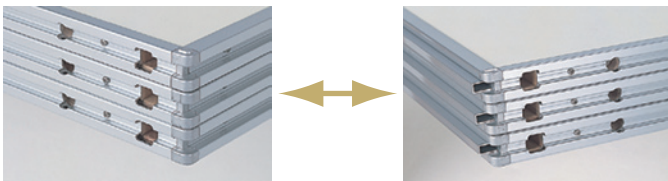

FIXTURES

PANEL PARTITION - PARTS VARIATION -

豊富なオプションパーツにより、多岐にわたりご利用いただけます。

パネル

基本パネル

SP1021

□H:2100 W:900 T:32mm

SP1018

□H:1800 W:900 T:32mm

ハーフパネル

SP1021-H

□H:2100 W:450 T:32mm

ドア付パネル

SP1021-DR

□受注生産品

SP1015

□H:1500 W:900 T:32mm

SP1013

□H:1350 W:900 T:32mm

PRODUCTION ON ORDER

[受注生産品]

- ※H:2400mm など、掲載定番寸法以外の寸法も製作可能です。
- ※ハーフパネルの H:2100 以外のサイズは受注生産になります。
- ※ドア付パネルはパネル高さ・幅、ドア高さ・幅、ドアノブの形状等、用途に応じて各種サイズ・仕様変更致します。

●コンパクト収納

設営時は凹凸がジョイントして楽々セッティング
積み重ねてもコーナーダイキャストのダボがしっかりジョイントして脱落やズレを防止します。

ドア付パネル (受注生産品)

●パネルパーティション 組み立て説明