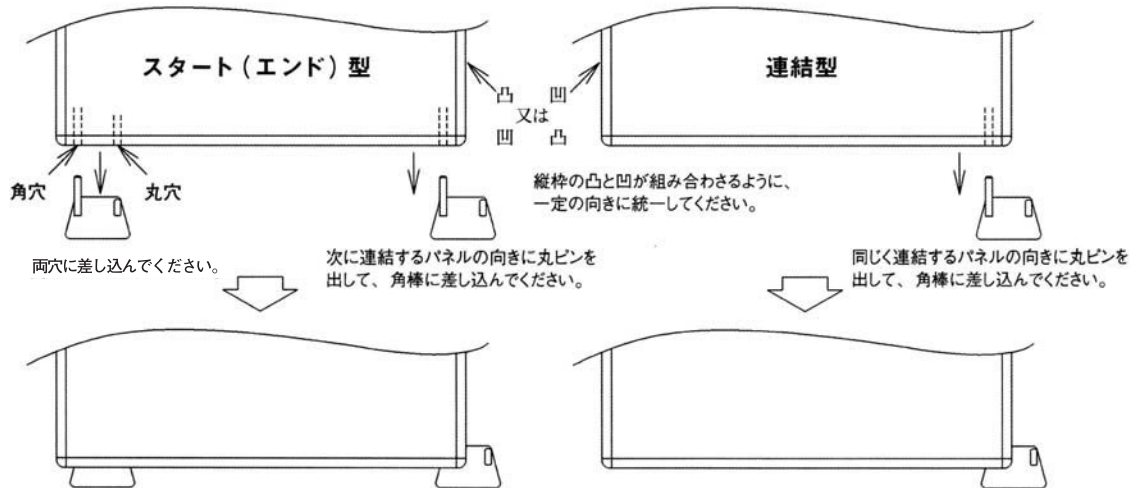

●オプションパーツ

基本パーツとオプションパーツの
組合せで多彩な演出が
可能になります。

ピクチャーライト
(参考商品)
受注生産対応

ピクチャーレール
SP10-PR

ハーフパネル
SP1021-H

●パネルパーテーション SP10 組み立て説明

●その他の組立説明注意事項につきましては、
パネル梱包に入っている組立説明書をご確認ください。

●パーツ