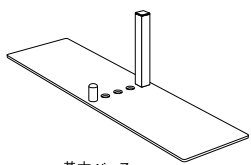

●オプションパーツ

基本パーツとオプションパーツの
組合せで多彩な演出が
可能になります。

ピクチャーライト
(参考商品)
受注生産対応

ピクチャーレール
SP10-PR

ハーフパネル
SP1021-H

●パネルパーテーション SP10 組み立て説明

●その他の組立説明注意事項につきましては、
パネル梱包に入っている組立説明書をご確認ください。

●パーツ

スタンドベース

コーナーボールベース
▲ **SP10-BL**
(クロームメッキ)

T字ボールベース
▲ **SP10-BT**
(クロームメッキ)

十字ボールベース
▲ **SP10-BX**
(クロームメッキ)

ジョイントパーツ

連結トップパーツ
▲ **SP10-JS**
(ユニクロメッキ)

コーナートップパーツ
▲ **SP10-JL**
(クロームメッキ)

T字トップパーツ
▲ **SP10-JT**
(クロームメッキ)

十字トップパーツ
▲ **SP10-JX**
(クロームメッキ)

連結ボール

基本ベース
▲ **SP10-BS**
(クロームメッキ)
450×120mm T:5mm
※スタッキング用穴あき

コーナーボール
▲ **SP10L**
(アルマイト・クリア)

T字ボール
▲ **SP10T**
(アルマイト・クリア)

十字ボール
▲ **SP10X**
(アルマイト・クリア)

パネル
▲ **SP1021** (両面白ポリ)
H:2100
W:900
T:32 mm
(ベースは含まれておりません)