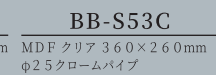

木製黒半艶 410×410mm
 φ2.5クロームパイプ

BB-S8W

木製白半艶 410×410mm
 φ2.5クロームパイプ

BB-S8N

木製生地磨き 410×410mm
 φ2.5クロームパイプ

BB-19WN

木製白アンティーク 300×420mm
 φ2.5アルミパイプ

BB-S53C