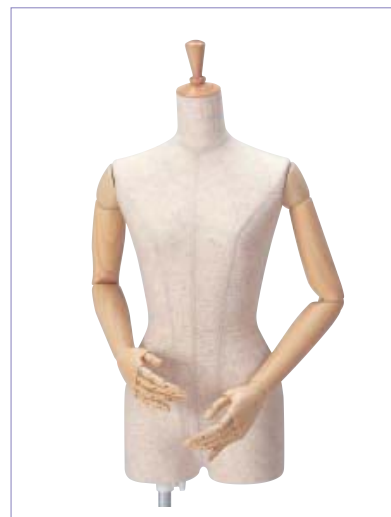

アームバリエーション

●ご希望にあわせてアームを変更することができます。ご注文時にお申しつけください。
(使用ボディ・トルソを選定してください)

●ナチュラルフレックスアーム・婦人

手先の繊細なイメージを美しく表現した
ナチュラルフレックスアームです。

F-A72V (婦人)
アイボリーナチュラルハンド

F-A73V (婦人)
アイボリーポーズ付ハンド

●リアルフレックスアーム・婦人・紳士・子供

F-A7 (婦人) C-A7S (5~7才)
 M-A7 (紳士) C-A7L (9~11才)
木目調アーム

F-A72W (婦人)
ホワイトナチュラルハンド

F-A73W (婦人)
ホワイトポーズ付ハンド

F-A7W (婦人)
 M-A7W (紳士)
ホワイトアーム

●リアルアーム・婦人

F-A24 (婦人)
リアルアーム・ホワイト曲タイプ

F-A25 (婦人)
リアルアーム・ホワイト直タイプ

F-A26L-PAR (白塗装)
 F-A26VL-PAR (アイボリー塗装)

●F-A24・25の左手を交換することができます。
バック、小物等のディスプレイに最適です。
ご注文時にお申しつけください。

手首と指が可動するので、ディスプレイに合わせて、お好みの形に変えることができます。

□ F-A7B (婦人)
□ M-A7B (紳士)
ブラウンアーム

● ナチュラルフレックスアーム・紳士

□ M-A77V (紳士)
アイボリーナチュラルハンド

● リアルアーム・紳士

□ M-A24 (紳士)
リアルアーム・ホワイト曲タイプ

□ F-A16 (婦人)
□ M-A16 (紳士)
木製アーム

□ M-A77W (紳士)
ホワイトナチュラルハンド

□ M-A25 (紳士)
リアルアーム・ホワイト直タイプ

□ F-A7V (婦人) □ C-A7VS (5~7才)
□ M-A7V (紳士) □ C-A7VL (9~11才)
□ F-A7VJ (ジュニア) □ C-A7VX (13才)
アイボリーアーム

アームは容易に脱着出来る様に
全て簡単落とし込みタイプです。

アーム側 (オス・ジョイント) を本体側 (メス・ジョイント) に斜め上から落とし込むだけで簡単にセットできます。