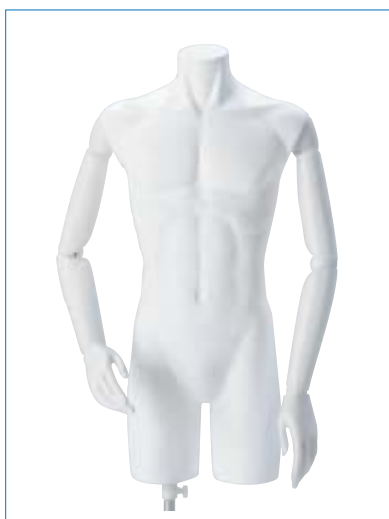

F-A72W (婦人)
ホワイトナチュラルハンド

F-A73W (婦人)
ホワイトポーズ付ハンド

F-A7W (婦人)
 M-A7W (紳士)
ホワイトアーム

●リアルアーム・婦人

F-A24 (婦人)
リアルアーム・ホワイト曲タイプ

F-A25 (婦人)
リアルアーム・ホワイト直タイプ

F-A26L-PAR (白塗装)
 F-A26VL-PAR (アイボリー塗装)

●F-A24・25の左手を交換することができます。
バック、小物等のディスプレイに最適です。
ご注文時にお申しつけください。

手首と指が可動するので、ディスプレイに合わせて、お好みの形に変えることができます。

□ F-A7B (婦人)
□ M-A7B (紳士)
ブラウンアーム

● ナチュラルフレックスアーム・紳士

□ M-A77V (紳士)
アイボリーナチュラルハンド

● リアルアーム・紳士

□ M-A24 (紳士)
リアルアーム・ホワイト曲タイプ

□ F-A16 (婦人)
□ M-A16 (紳士)
木製アーム

□ M-A77W (紳士)
ホワイトナチュラルハンド

□ M-A25 (紳士)
リアルアーム・ホワイト直タイプ

□ F-A7V (婦人) □ C-A7VS (5~7才)
□ M-A7V (紳士) □ C-A7VL (9~11才)
□ F-A7VJ (ジュニア) □ C-A7VX (13才)
アイボリーアーム

アームは容易に脱着出来る様に
全て簡単落とし込みタイプです。

アーム側 (オス・ジョイント) を本体側 (メス・ジョイント) に斜め上から落とし込むだけで簡単にセットできます。

アーム無しでも
美しくご使用いただけます。

□ E-1 (ホワイト)
□ E-9 (アイボリー)

肩 - キャップ (PAT.P)

簡単・便利でお得なアームキャップ

既存のアーム付ボディトルンに取付することにより、春、夏用のディスプレイにもご使用いただけるようになります。