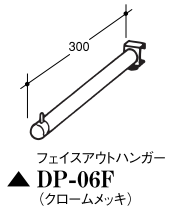

フェイスアウトハンガー
▲ DP-06F
(クロームメッキ)