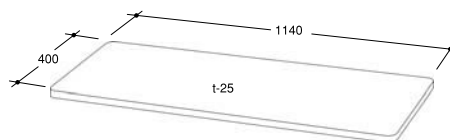

ステージ
▲ SPA1008
(白ポリ)

フェイスアウトハンガー
▲ DP-06F
(クロームメッキ)

アクリル天板
▲ SPA1007-AC
(アクリルマット)

棚受
▲ SPA1004
(クロームメッキ) 左右 1set

ベース
▲ SPA-BS
370×370mm・t4mm
(マットクローム)

ソフトエッジ棚
▲ SPA1007
(白ポリ・ソフトエッジ)