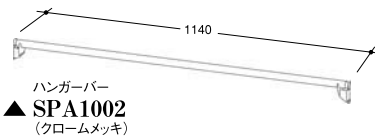

SPA-B

H: 1350	SPA1010****3	SPA1007****4
W: 2778	SPA1002****1	SPA1008****2
D: 420mm	SPA1004****4	

・ハンガーは含まれません

軽量化

重量は当社比で約40%の
ダウンを実現!
H:2200mmポールで7Kgの
軽量アルミポールです。

利便性

ポールのセッティングは
落とし込み式の楽々ワンタッチ!
棚受けブラケットの装着も
ワンアクションでOK!

デザイン性

アルミ材の利点を生かした
デザインリブを採用することにより
スチールポールでは不可能な
形状を実現!
積み重ねたときのズレ防止機能付き!

□ポール
(SPA1000・SPA1010)
デザインリブでデザイン性を追求!
収納時に積み重ねてもデザインリブで
ズレを防止いたします。

□アルミ棚枠(SPA1007-F)・
アクリル天板(SPA1007-AC)
上記の組み合わせでハイグレードな風合いを演出いたします。

□ソフトエッジ棚(SPA1007)
ソフトエッジで耐久性の向上!安全性の向上を実現!

● パーツ

▲ SPA1000
H:2200mm
▲ SPA1010
H:1350mm
□ポール・55mm角
アルミ成型品
(ベース付)

ハンガーバー
▲ SPA1002
(クロームメッキ)

角バー
▲ SPA1002B
(クロームメッキ)

傾斜ハンガー
▲ DP-05F
(クロームメッキ)

アルミ棚枠
▲ SPA1007-F
(アルマイト・クリア)