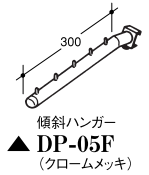

SPA-B

H: 1350	SPA1010****3	SPA1007****4
W: 2778	SPA1002****1	SPA1008****2
D: 420mm	SPA1004****4	

・ハンガーは含まれません

軽量化

重量は当社比で約40%の
ダウンを実現!
H:2200mmポールで7Kgの
軽量アルミポールです。

利便性

ポールのセッティングは
落とし込み式の楽々ワンタッチ!
棚受けブラケットの装着も
ワンアクションでOK!

□ソフトエッジ棚(SPA1007)
ソフトエッジで耐久性の向上!安全性の向上を実現!

● パーツ

▲ SPA1000
H:2200mm
▲ SPA1010
H:1350mm
□ポール・55mm角
アルミ成型品
(ベース付)

ハンガーバー
▲ SPA1002
(クロームメッキ)

角バー
▲ SPA1002B
(クロームメッキ)

傾斜ハンガー
▲ DP-05F
(クロームメッキ)

アルミ棚枠
▲ SPA1007-F
(アルマイト・クリア)