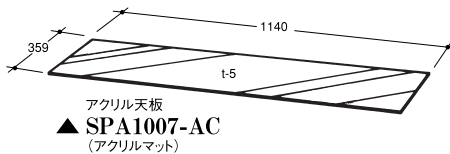

アクリル天板
▲ SPA1007-AC
(アクリルマット)