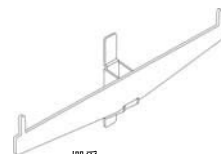

棚受
▲ SPA1004
(クロームメッキ) 左右 1set