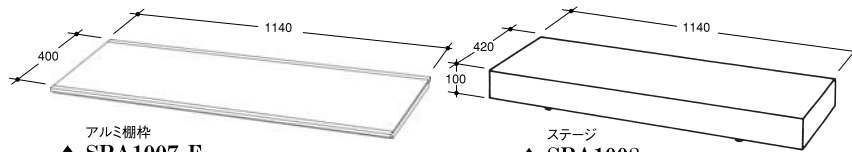

□ソフトエッジ棚(SPA1007)
ソフトエッジで耐久性の向上!安全性の向上を実現!

● パーツ

▲ SPA1000
H:2200mm
▲ SPA1010
H:1350mm
□ポール・55mm角
アルミ成型品
(ベース付)

ハンガーバー
▲ SPA1002
(クロームメッキ)

角バー
▲ SPA1002B
(クロームメッキ)

傾斜ハンガー
▲ DP-05F
(クロームメッキ)

アルミ棚枠
▲ SPA1007-F
(アルマイト・クリア)