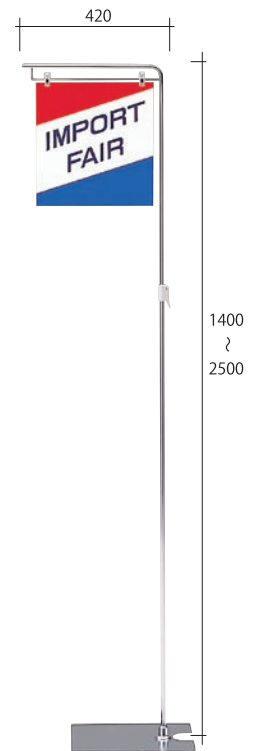

FIXTURES

SUN SYSTEM WAGON & POP

ベーシックなデザインと耐久性に優れたアルミワゴン

ポップアーム

※W:1200・1800用は受注生産となります。

SF115-PD
□W:1500用

フロアーポップスタンド

※上箱に挟みこむだけで簡単にセットできます。

POP-F1
□クロームメッキ